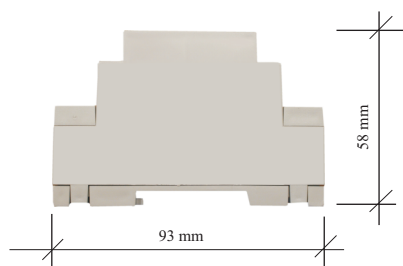

ELIMPO DIM-M885

Modulaire dimmer 650W

- hoog dimbaar vermogen van 650W
- start steeds bij nuldoorgang
- teleruptor functie
- stuurpuls van 8 tot 24 Vac/dc
- compacte afmetingen, 1 module breed
- montage op de DIN-rail
- ideaal voor nieuwbouw
- instelbaar met of zonder geheugen
- galvanische scheiding van sturing/spanning
- 2 jaar garantie

aansluiting schroefklemmen
vermogen max. 650 W
temperatuur bij volle belasting Tc 65 °C
afmetingen 1 DIN-module breed
gewicht 95 gr
beveiliging thermisch en glaszekering 3,15A
installatie op DIN-rail
belasting gloeilampen, dimbare (fasecontrole) electro-
nische en gewikkelde transformatoren,
bepaalde asynchrone ventilatoren
bediening galvanisch gescheiden spanningspuls van
8 tot 24 Vac/dc