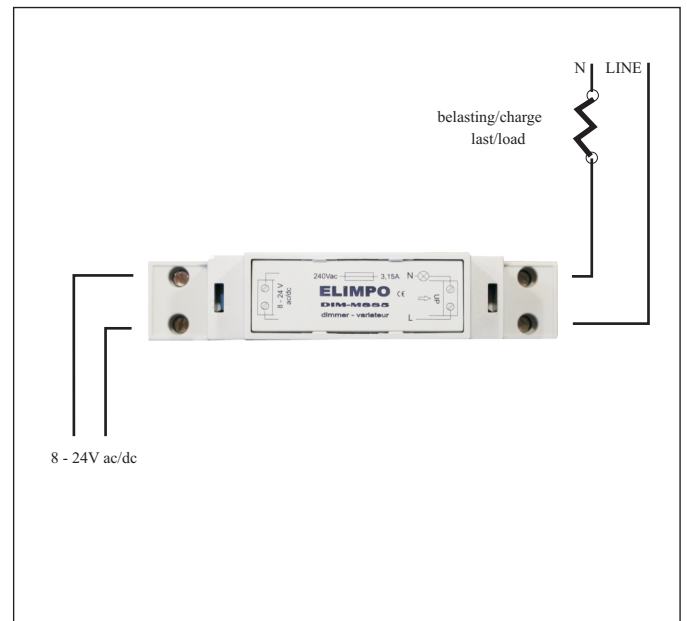

ELIMPO DIM-M885

Modulaire dimmer 650W

- hoog dimbaar vermogen van 650W
- start steeds bij nuldoorgang
- teleruptor functie
- stuurpuls van 8 tot 24 Vac/dc
- compacte afmetingen, 1 module breed
- montage op de DIN-rail
- ideaal voor nieuwbouw
- instelbaar met of zonder geheugen
- galvanische scheiding van sturing/spanning
- 2 jaar garantie

aansluiting schroefklemmen
vermogen max. 650 W
temperatuur bij volle belasting Tc 65 °C
afmetingen 1 DIN-module breed
gewicht 95 gr
beveiliging thermisch en glaszekering 3,15A
installatie op DIN-rail
belasting gloeilampen, dimbare (fasecontrole) electro-
nische en gewikkelde transformatoren,
bepaalde asynchrone ventilatoren
bediening galvanisch gescheiden spanningspuls van
8 tot 24 Vac/dc