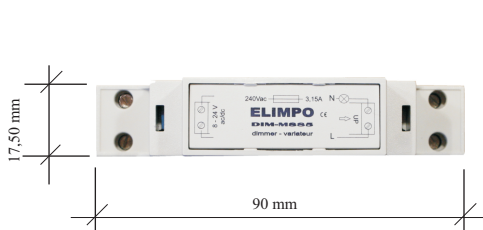

ELIMPO DIM-M885

Modulaire dimmer 650W

- hoog dimbaar vermogen van 650W
- start steeds bij nuldoorgang
- teleruptor functie
- stuurpuls van 8 tot 24 Vac/dc
- compacte afmetingen, 1 module breed
- montage op de DIN-rail
- ideaal voor nieuwbouw
- instelbaar met of zonder geheugen
- galvanische scheiding van sturing/spanning
- 2 jaar garantie

aansluiting schroefklemmen
vermogen max. 650 W
temperatuur bij volle belasting Tc 65 °C
afmetingen 1 DIN-module breed
gewicht 95 gr
beveiliging thermisch en glaszekering 3,15A
installatie op DIN-rail
belasting gloeilampen, dimbare (fasecontrole) electro-
nische en gewikkelde transformatoren,
bepaalde asynchrone ventilatoren
bediening galvanisch gescheiden spanningspuls van
8 tot 24 Vac/dc